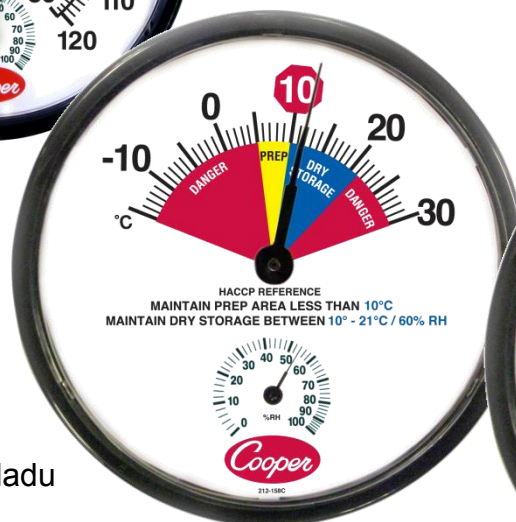

Cooper řada 212

Velké prostorové teploměry s vlhkoměrem

212-150
vnitřní/venkovní
teploměr

- ◆ Velký rozměr (průměr 30 cm)
- ◆ Výborná viditelnost i přes celou místnost
- ◆ Zvýrazněné zóny správných teplot

212-158C
teploměr
do suchého skladu

212-159C
teploměr
do chladicích/
mrazicích skladů

305 mm

**Nepřehlédnutelná kontrola
správné teploty**

Velké teploměry s vlhkoměrem na zeď jsou určeny k rychlé a nepřehlédnutelné kontrole správných teplot v suchém skladu (212-158C), v chlazeném nebo mraženém skladu (212-159C) nebo teplot a vlhkostí ve vnitřním i venkovním prostředí (212-150). Veliký ciferník o průměru 30 cm je dobře čitelný i při pohledu přes celou místnost. Na stupnici s barevně zvýrazněnými teplotními zónami vidíte na první pohled, jestli je ve skladu správná teplota.

Technické parametry

Rozsah a přesnost	-40 až 50 °C, $\pm 1,5^\circ\text{C}$ (v rozsahu 0 až 30°C), jinak $\pm 2,5^\circ\text{C}$ (212-150)
	-15 až 30 °C, $\pm 1^\circ\text{C}$ (212-158C)
	-25 až 35 °C, $\pm 1^\circ\text{C}$ (212-159C)
	0 až 100% relativní vlhkost
	$\pm 5\%$ (50 až 99%), $\pm 7\%$ (25 až 49%)
	$\pm 9\%$ (<25%RH)
Rozlišení	1°C, 2%RH
Hmotnost	425 g
Rozměry	305 mm (průměr), 32 mm (tloušťka)
Záruka	1 rok
Materiál	ABS plast, čirý plastový kryt s UV aditivy