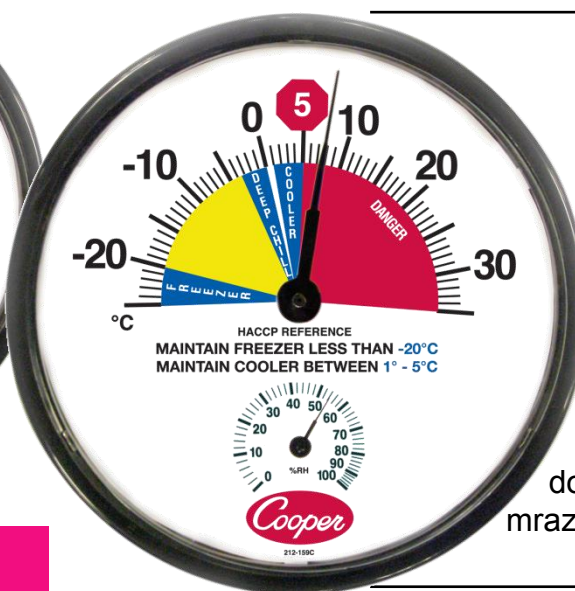

Cooper řada 212

Velké prostorové teploměry s vlhkoměrem

212-150
vnitřní/venkovní
teploměr

- ◆ Velký rozměr (průměr 30 cm)
- ◆ Výborná viditelnost i přes celou místnost
- ◆ Zvýrazněné zóny správných teplot

212-158C
teploměr
do suchého skladu

212-159C
teploměr
do chladicích/
mrazicích skladů

305 mm

**Nepřehlédnutelná kontrola
správné teploty**

Velké teploměry s vlhkoměrem na zeď jsou určeny k rychlé a nepřehlédnutelné kontrole správných teplot v suchém skladu (212-158C), v chlazeném nebo mraženém skladu (212-159C) nebo teplot a vlhkostí ve vnitřním i venkovním prostředí (212-150). Veliký ciferník o průměru 30 cm je dobře čitelný i při pohledu přes celou místnost. Na stupnici s barevně zvýrazněnými teplotními zónami vidíte na první pohled, jestli je ve skladu správná teplota.

Technické parametry

Rozsah a přesnost	-40 až 50 °C, $\pm 1,5^\circ\text{C}$ (v rozsahu 0 až 30°C), jinak $\pm 2,5^\circ\text{C}$ (212-150)
	-15 až 30 °C, $\pm 1^\circ\text{C}$ (212-158C)
	-25 až 35 °C, $\pm 1^\circ\text{C}$ (212-159C)
	0 až 100% relativní vlhkost
	$\pm 5\%$ (50 až 99%), $\pm 7\%$ (25 až 49%)
	$\pm 9\%$ (<25%RH)
Rozlišení	1°C, 2%RH
Hmotnost	425 g
Rozměry	305 mm (průměr), 32 mm (tloušťka)
Záruka	1 rok
Materiál	ABS plast, čirý plastový kryt s UV aditivy